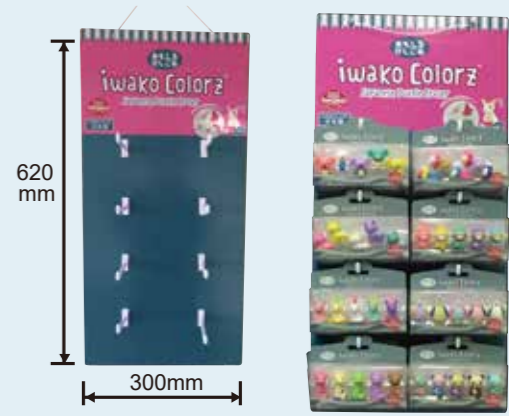

ER-GLB001

Giraffe

ER-GLB002

Unicorn

ER-GLB007

Tiger

ER-GLB008

Lion

ER-GLB003

Panda

ER-GLB004

Cow

ER-GLB009

Penguin

ER-GLB010

Koala

ER-GLB005

Monkey

ER-GLB006

Whale Shark

ER-GLB011

Llama