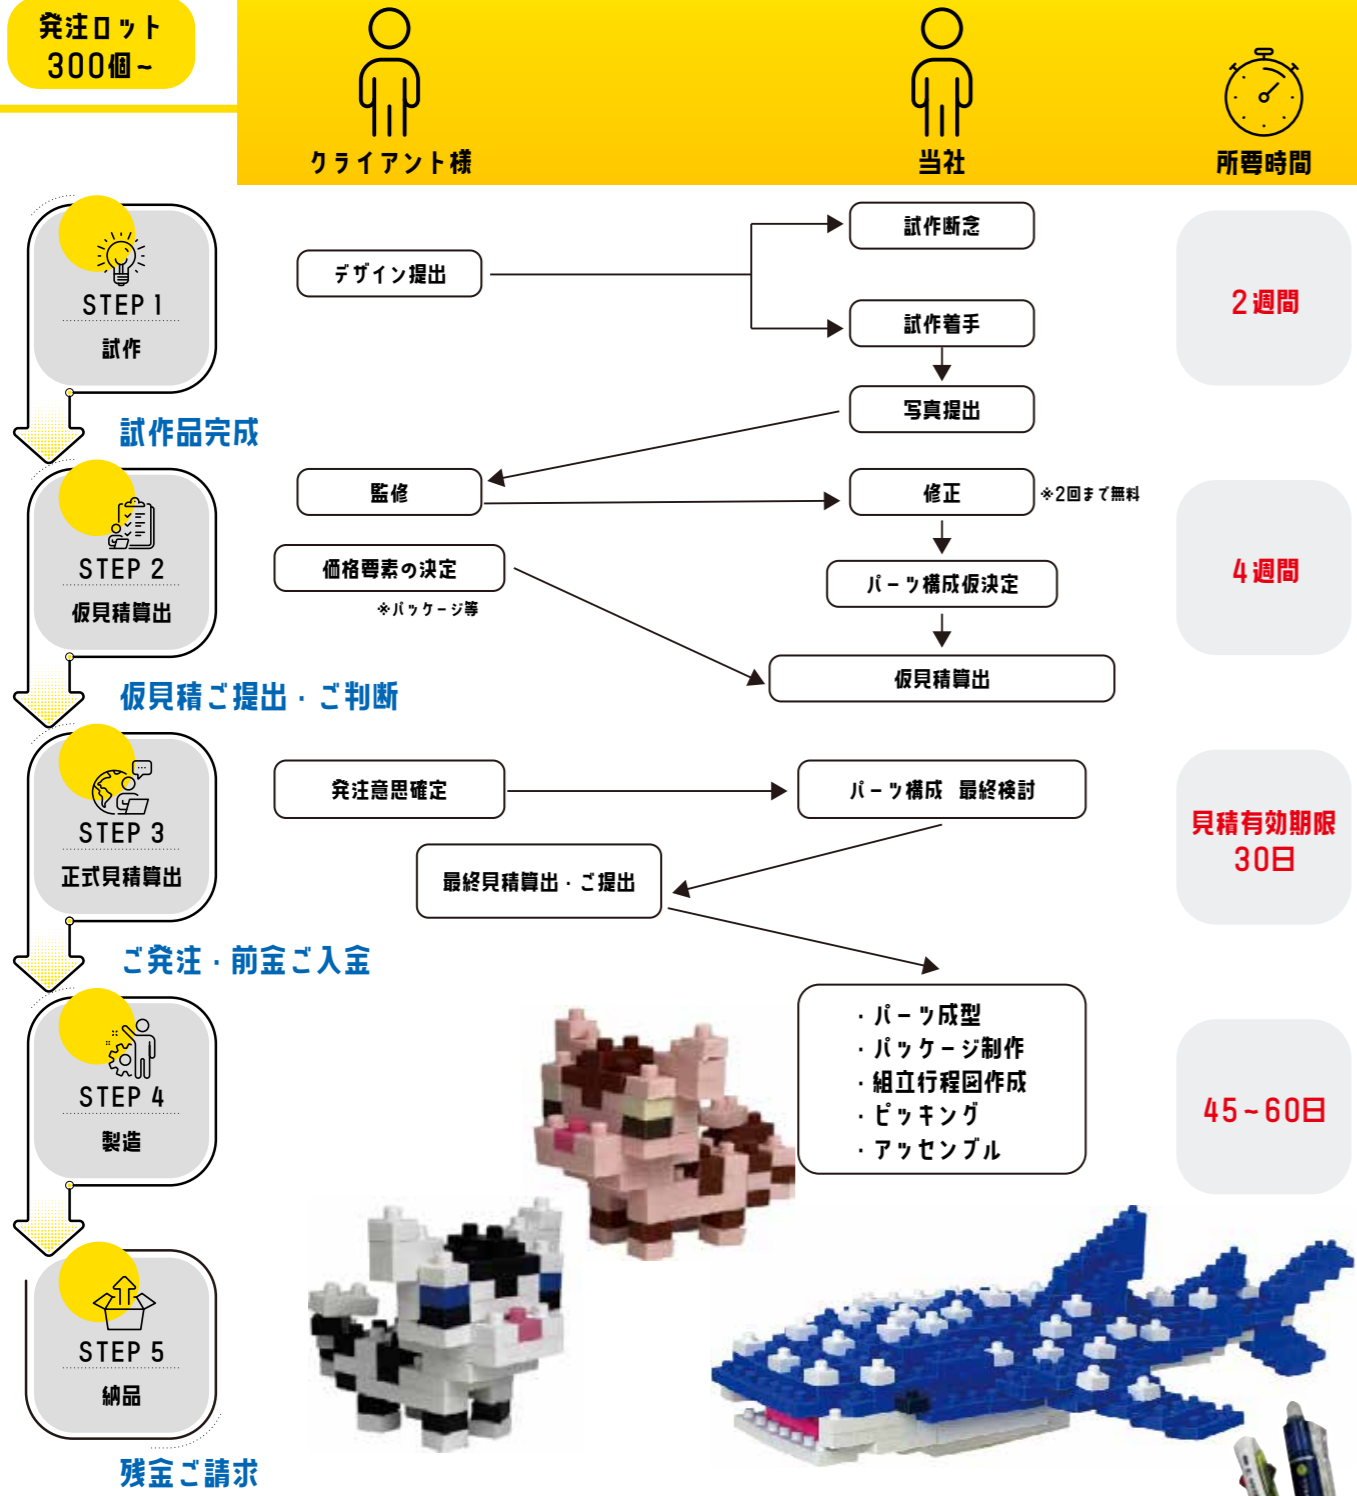

ER-GLB005

Monkey

ER-GLB006

Whale Shark

ER-GLB011

Llama

## OEM制作の流れ