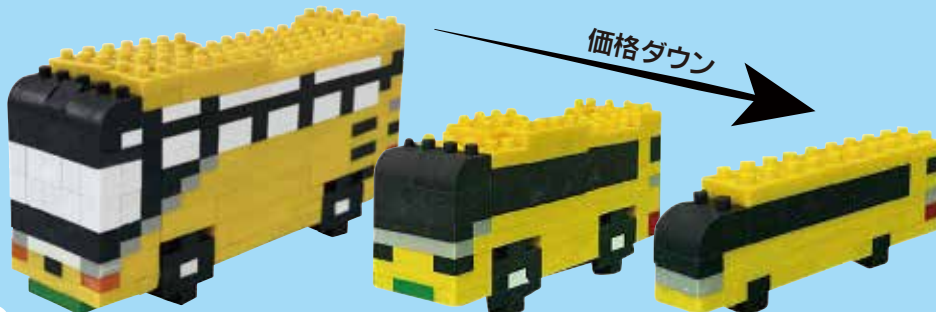

1回でこんなに取れます!
(例) 47g・54パーツ

プレート1枚

≪作品例≫車庫
店頭サンプルとしてお付けします

イワコーブロックスのOEMも承ります

OEM 制作の流れ

ロットについて 最低 100 ~ パッケージの種類によっても変わります。

クライアント支給	ヒートシートチャック袋	紙箱	オリジナルOP袋
ロット 100~	ロット 300~	ロット 1,000~	ロット 10,000~

価格について ご予算に応じて使用パーツ数を増減します。