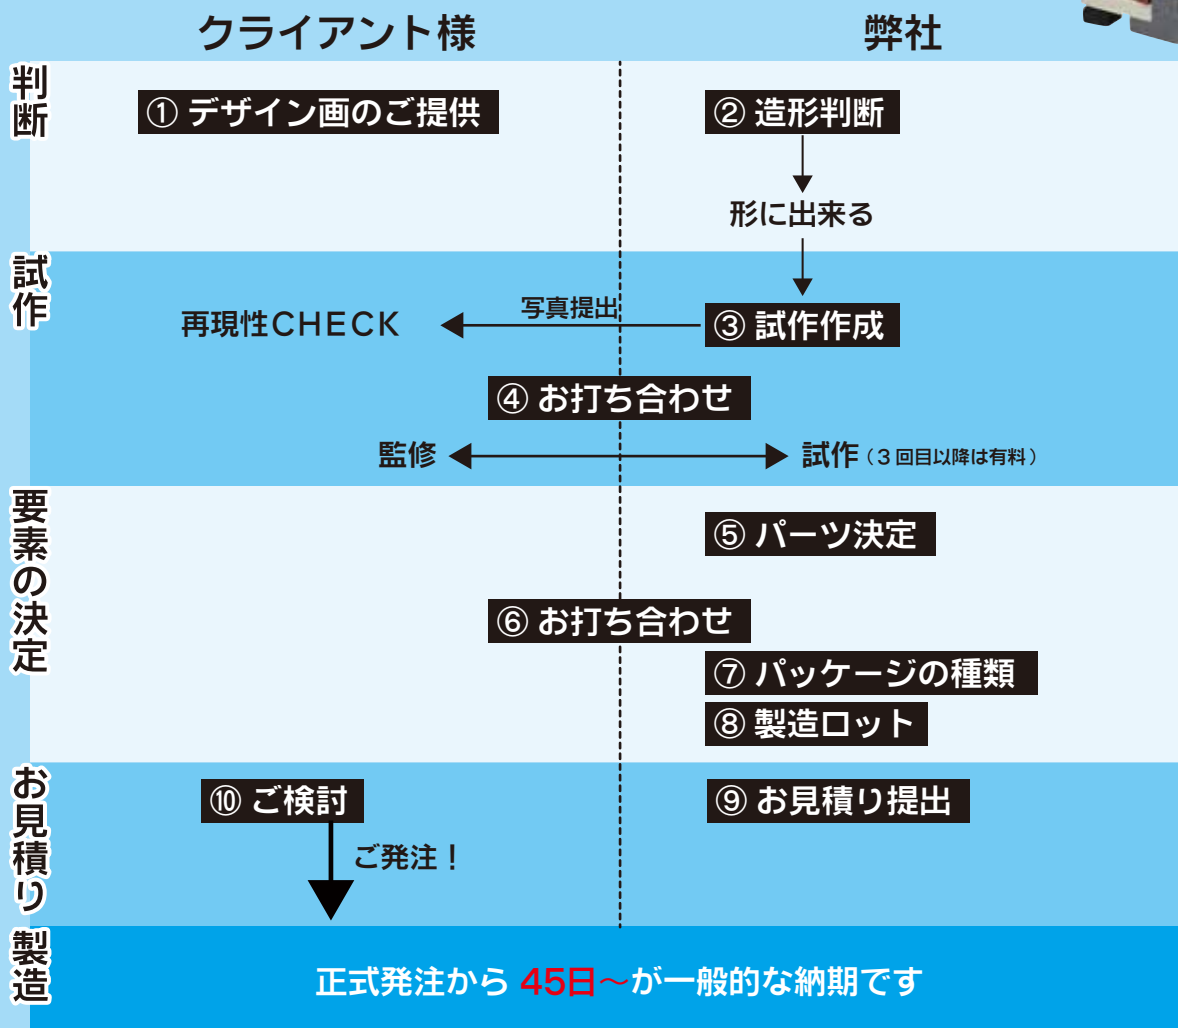

1回でこんなに取れます!
(例) 47g・54パーツ

プレート1枚

≪作品例≫車庫
店頭サンプルとしてお付けします

イワコーブロックスのOEMも承ります

OEM 制作の流れ

ロットについて 最低 100 ~ パッケージの種類によっても変わります。

クライアント支給	ヒートシートチャック袋	紙箱	オリジナルOP袋
ロット 100~	ロット 300~	ロット 1,000~	ロット 10,000~

価格について ご予算に応じて使用パーツ数を増減します。