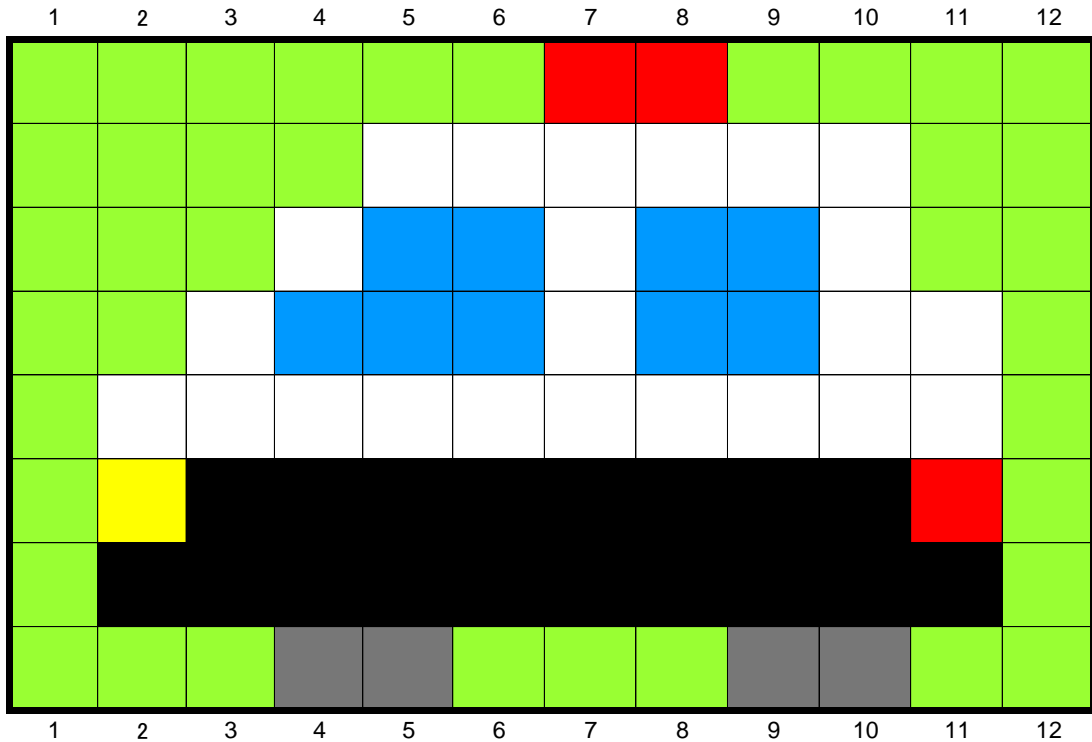

# けしゴム de あそぼう!

## ミニ ドットアート

### 21. ミニパトカー

赤 あか  
 黄 きいろ

白 しろ  
 灰 コアラグレー

青 スカイブルー  
 黒 くろ

ハサミを  
 ご用意  
 ください

パーツ単体販売はこちら  
 公式オンラインショップ