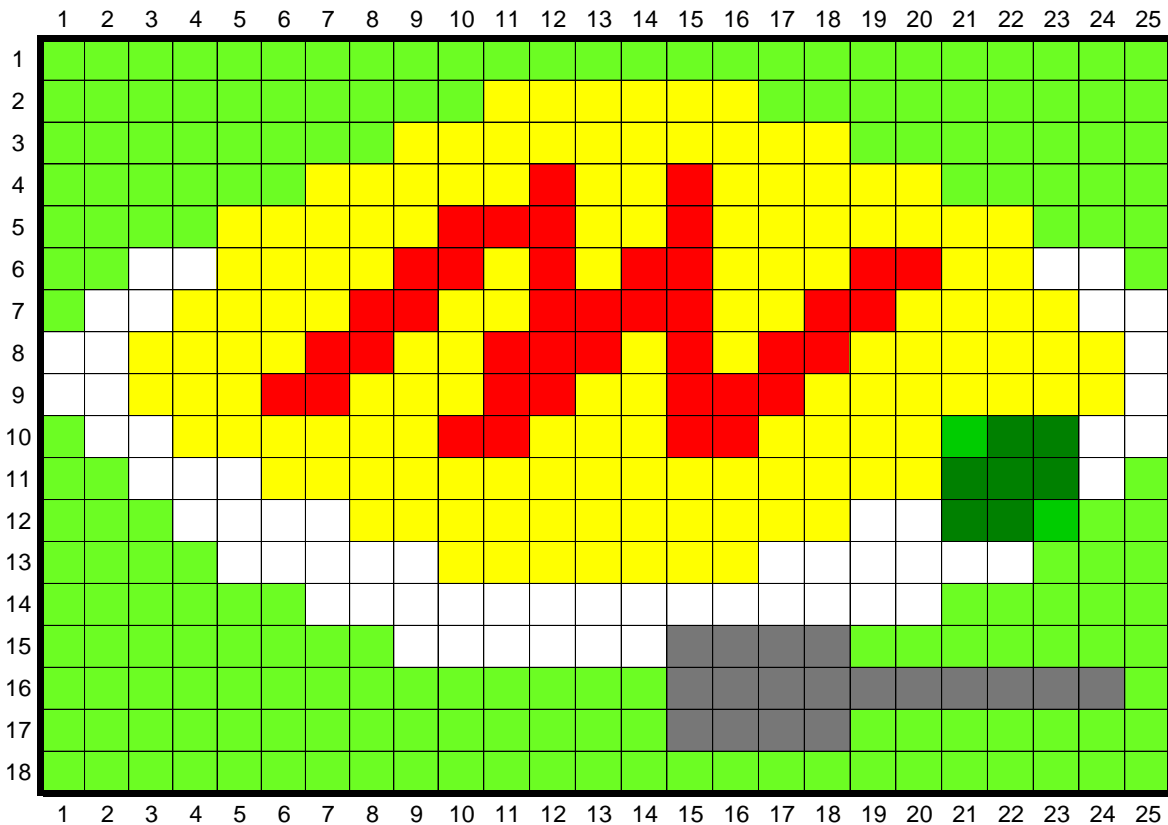

けしゴム de あそぼう!

ドットアート

4. オムライス

黄色 きいろ
 赤色 あか

白色 しろ
 緑色 きみどり

灰色 ダークグレー
 緑色 みどり

ハサミを
 ご用意
 ください

パーツ単体販売はこちら
 公式オンラインショップ