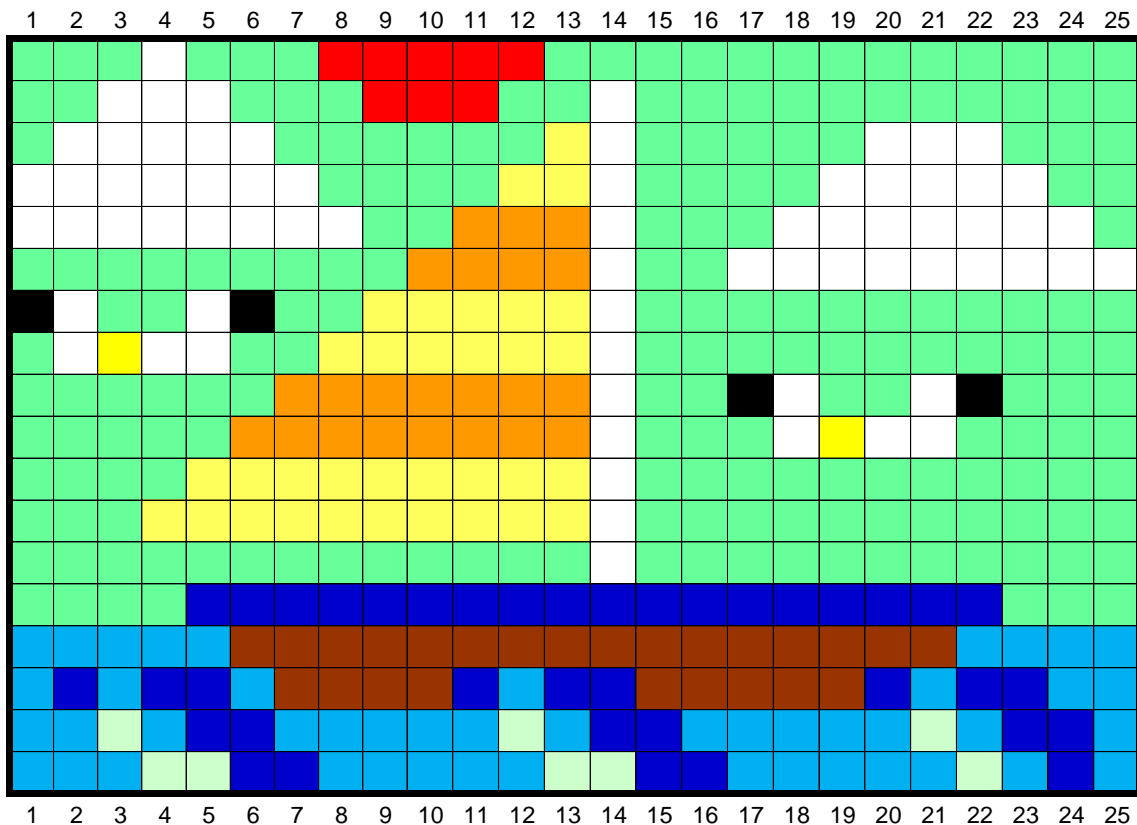

けしゴム de あそぼう!

ドットアート

8. ヨット

しろ

レモンイエロー

あお

くろ

あか