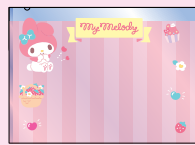

マイメロディ

ER-GLB873