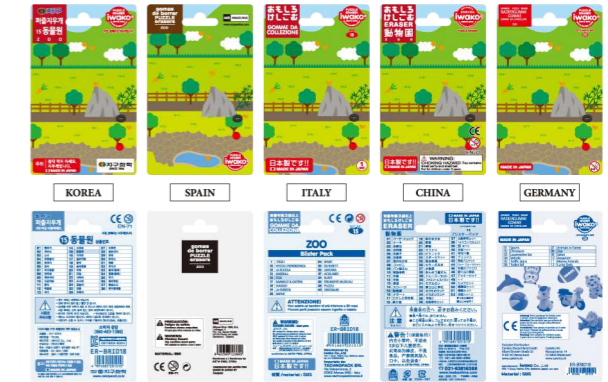

Australia

Cosplay OzAimart Pty Ltd.

Level1, 311 Elizabeth Street, Melbourne, Victoria 3000, AUSTRALIA
<https://ozanimart.com.au>

China & Taiwan

上海百代文化体育用品有限公司(SHANGHAI BAIDAI STATIONERY CO.,LTD.)

Flat5 a01, No.2299 Shanghai Mart. West Yan An Rd., Shanghai, P.R. CHINA
<http://www.libertysh.cn/>

Hong Kong

優你客(香港)有限公司 (UNIQUE (HK) LIMITED)

Unit 1203,12/F., CEO TOWER, 77 Wing Hong St., Cheung Sha Wan, Kowloon, Hong Kong
EMAIL: iwako@nanairoya.co.jp

Korea

Globe Chemical Ind. Co.

310-9, 2-Ga, Seongsu-dong, Seongdong-gu, Seoul 133-120 KOREA
<http://www.colorpencil.co.kr/>

U.S.A.

BC USA

101 QUINT STREET SAN FRANCISCO, CA 94124 USA
<http://www.bcmini.com/>

U.S.A.

Ichi Trading Corporation

612 Jackson St. Los Angeles, CA 90012 USA
<https://ichiwholesale.com/>

Global Partnership

イワコーは海外では代理店制度をとっております。代理店を通じ、各地域・言語にローカライズしたパッケージで正規流通させることにより、安心してイワコーをお買い求め頂けるように努めております。

IWAKO's global partners present IWAKO in each customized package where local languages and legal compliant markings are applied. IWAKO and IWAKO's global distributors are making best effort to distribute IWAKO's high quality puzzle erasers to children all over the world!