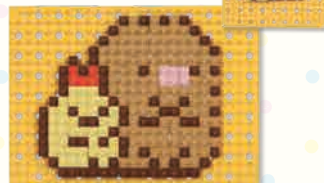

消しゴムでできた新感覚ブロック!
けしぼ
KESHI-BLO
ERASER-MADE BLOCK

Sumikkogurashi™

CUT
切れる

SAFE
痛くない

OPEN-ENDED
繰り返し遊べる

第1弾

消しゴムの ブロックでつくる ドットアートキット

誰でも気軽にドットアーティスト!

必要なのはハサミだけなのでお手軽に始められます。

カラフルな消しゴムパーツを“切って”“はめて”
ドットアートを作りましょう!!

くみかえ?

かきねえなかよし

各800円(税別)

ロット3個
パッケージサイズ: 22×15 cm
完成品サイズ: 16.8×12.6 cm

しろくま
ER-GLB801

ペンギん?
ER-GLB802

とんかつ
ER-GLB803

ねこ
ER-GLB804

とかげ
ER-GLB805

第2弾

コンビがカワイイ!

しろくまととかげ
ER-GLB806

しろくまとねこ
ER-GLB807

ペンギん?ととんかつ
ER-GLB808