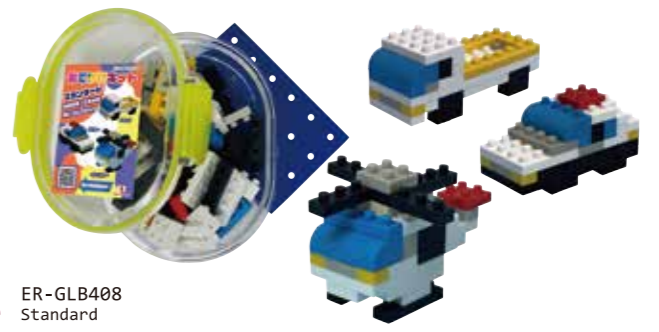

おもしろ
けしごま
iwako Colorz®
イワコーカラーズ

ERASER BLOCK
ODEKAKE KIT
おでかけキット